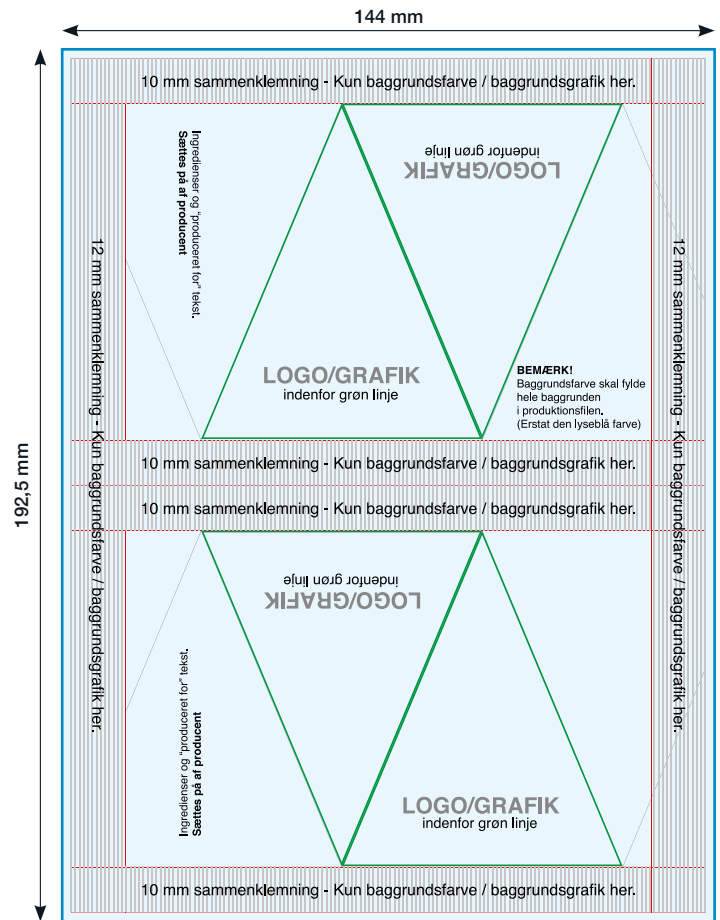

-  Produktionsfil
(Baggrundsgrafik skal fylde hele dette område.)
-  Grafik område.
-  Folde
-  Sammenklemning

- Størrelse på Produktionsfil: Br. 144 x H. 192,5 mm
- Produktionsfilen genereres som PDF
(High Quality Print uden beskæringsmærker.)
- Baggrundsfarve / Baggrundsgrafik skal fylde hele det lyseblå område.
- Opløsning: Min. 300 dpi.
- Al tekst skal være i outline (vektoreret).
- Farver skal defineres som Pantone-farver. Op til 3 farver er inkl. i pris
- 4-farve motiver (eksempelvis fotos) trykkes i CMYK farver.

[Link til slikposer](#)