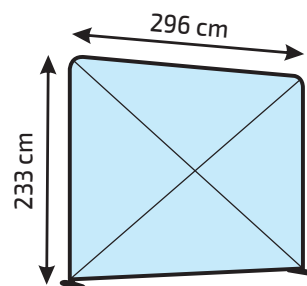

Messevæg - Lige.

Tegningen er ikke målfast

-  Synligt trykområde - set lige forfra
-  Overlap - ikke synligt efter færdiggørelse
-  Sikkerhedsafstand - hold tekst og grafik mindst 5 cm fra kant

- Printfilen leveres som PDF (High Quality Print).
- Format: Br. 306 x H. 243 cm. Laves uden bleed og skæremærker.
- Lad baggrundsfarve eller billede gå helt til kant (Rød ramme).
- Al tekst skal være i outline (vektoreret).
- Opløsning bør være min. 150 dpi i størrelse 1:1.
- Farver skal defineres som CMYK.

Klik her for produktbeskrivelse: <https://letusprint.com/shop/messevaeg-lige-2578p.html>