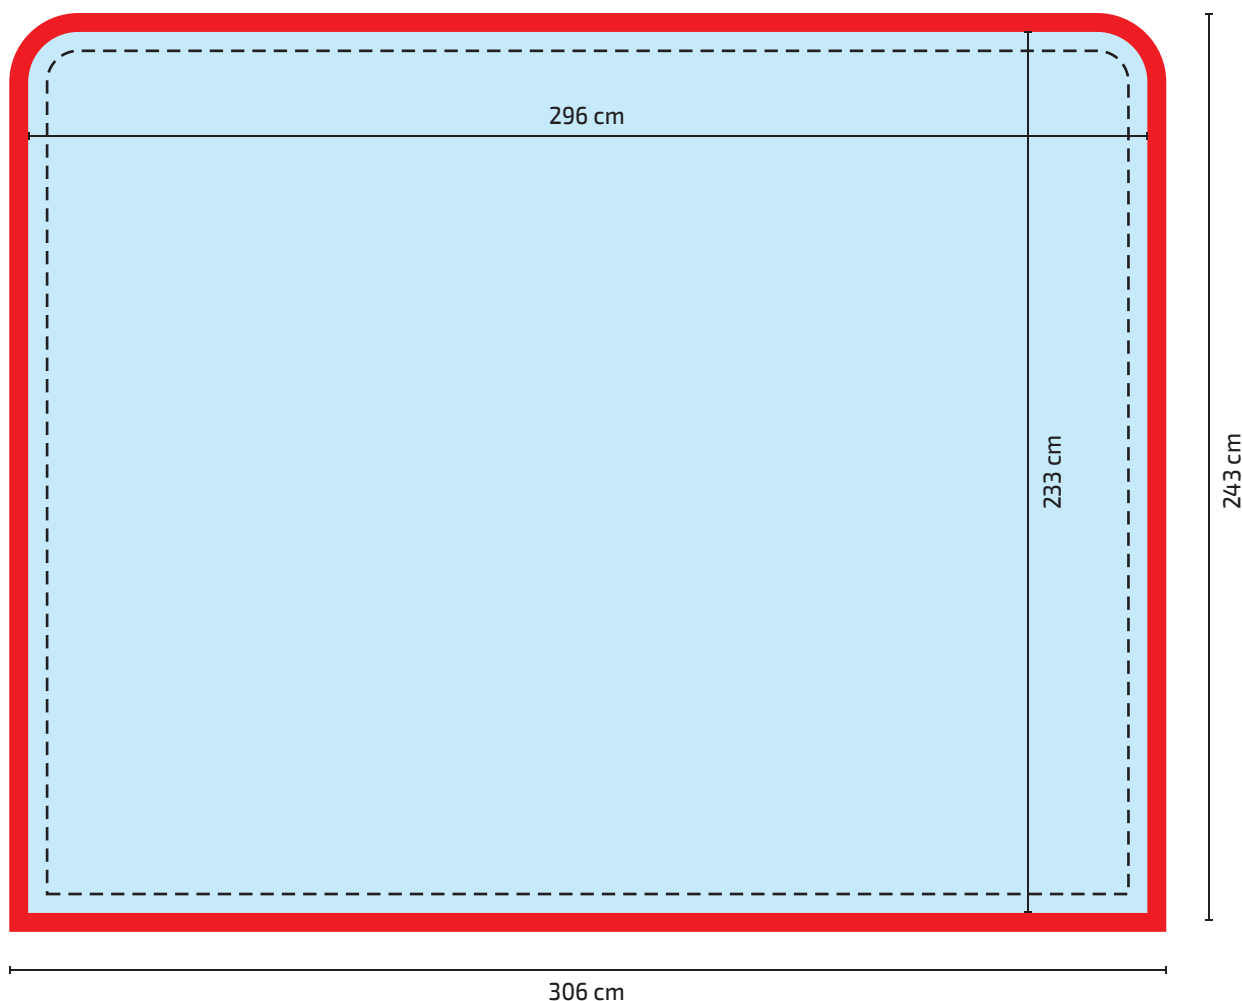

Messevæg - Lige.

Tegningen er ikke målfast

-  Synligt trykområde - set lige forfra
-  Overlap - ikke synligt efter færdiggørelse
-  Sikkerhedsafstand - hold tekst og grafik mindst 5 cm fra kant

- Printfilen leveres som PDF (High Quality Print).
- Format: Br. 306 x H. 243 cm. Laves uden bleed og skæremærker.
- Lad baggrundsfarve eller billede gå helt til kant (Rød ramme).
- Al tekst skal være i outline (vektoreret).
- Opløsning bør være min. 150 dpi i størrelse 1:1.
- Farver skal defineres som CMYK.

Klik her for produktbeskrivelse: <https://letusprint.com/shop/messevaeg-lige-2578p.html>