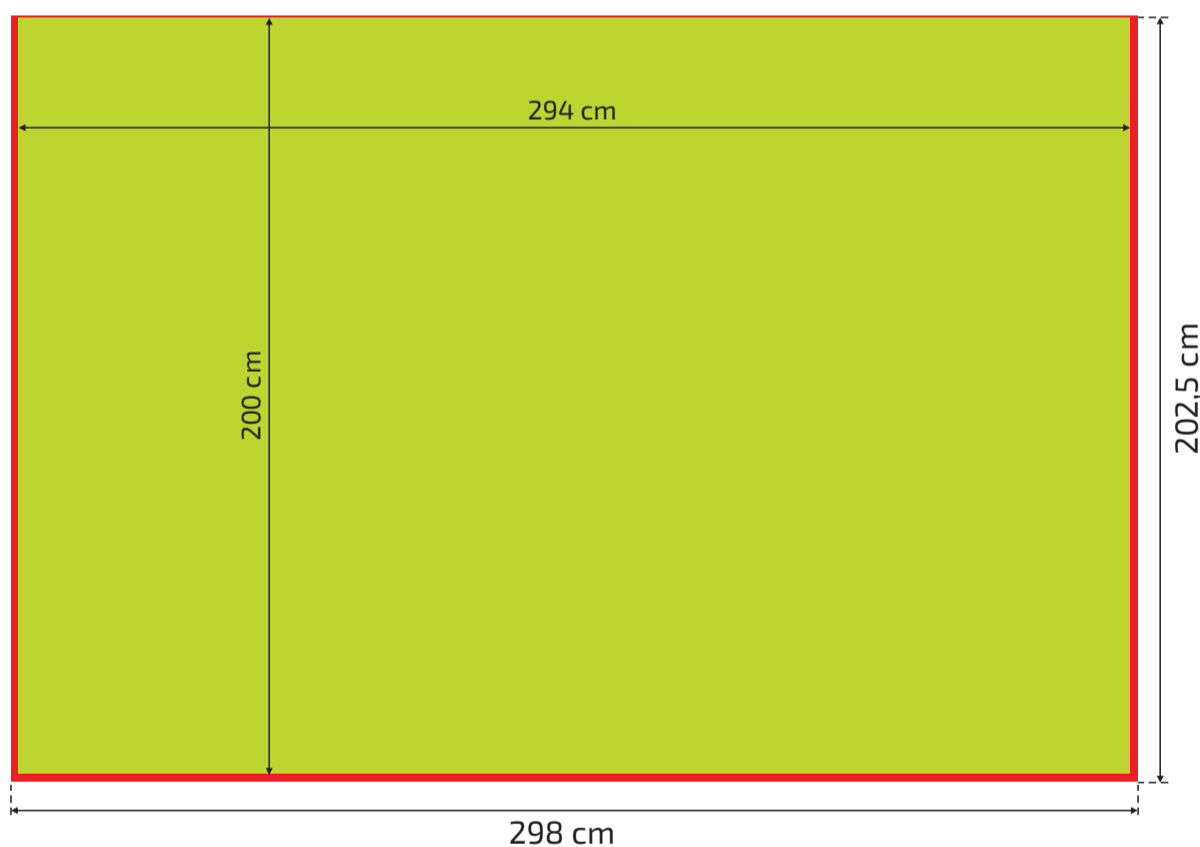

## Expo telt 3x3 m

Scale 1:20

Top x 4

Side vægge x 1, 2 eller 3

 Synligt trykområde

 Overlap - er ikke synligt efter færdiggørelse

**Mål på PDF-fil: Top: Br. 304 x H. 219 cm. Sidevæg: Br. 298 x H. 202,5 cm**