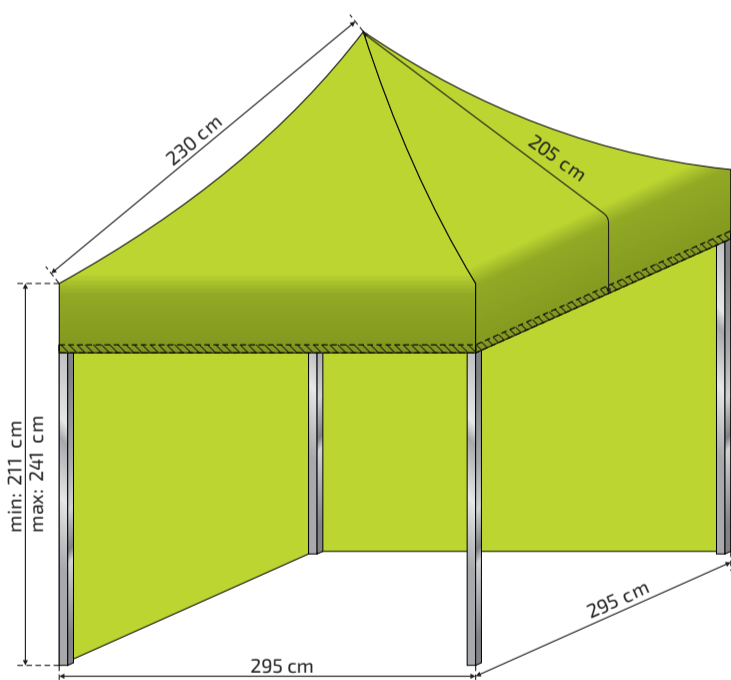

## Expo telt 3x3 m

Scale 1:20

Top x 4

Side vægge x 1, 2 eller 3

 Synligt trykområde

 Overlap - er ikke synligt efter færdiggørelse

**Mål på PDF-fil: Top: Br. 304 x H. 219 cm. Sidevæg: Br. 298 x H. 202,5 cm**