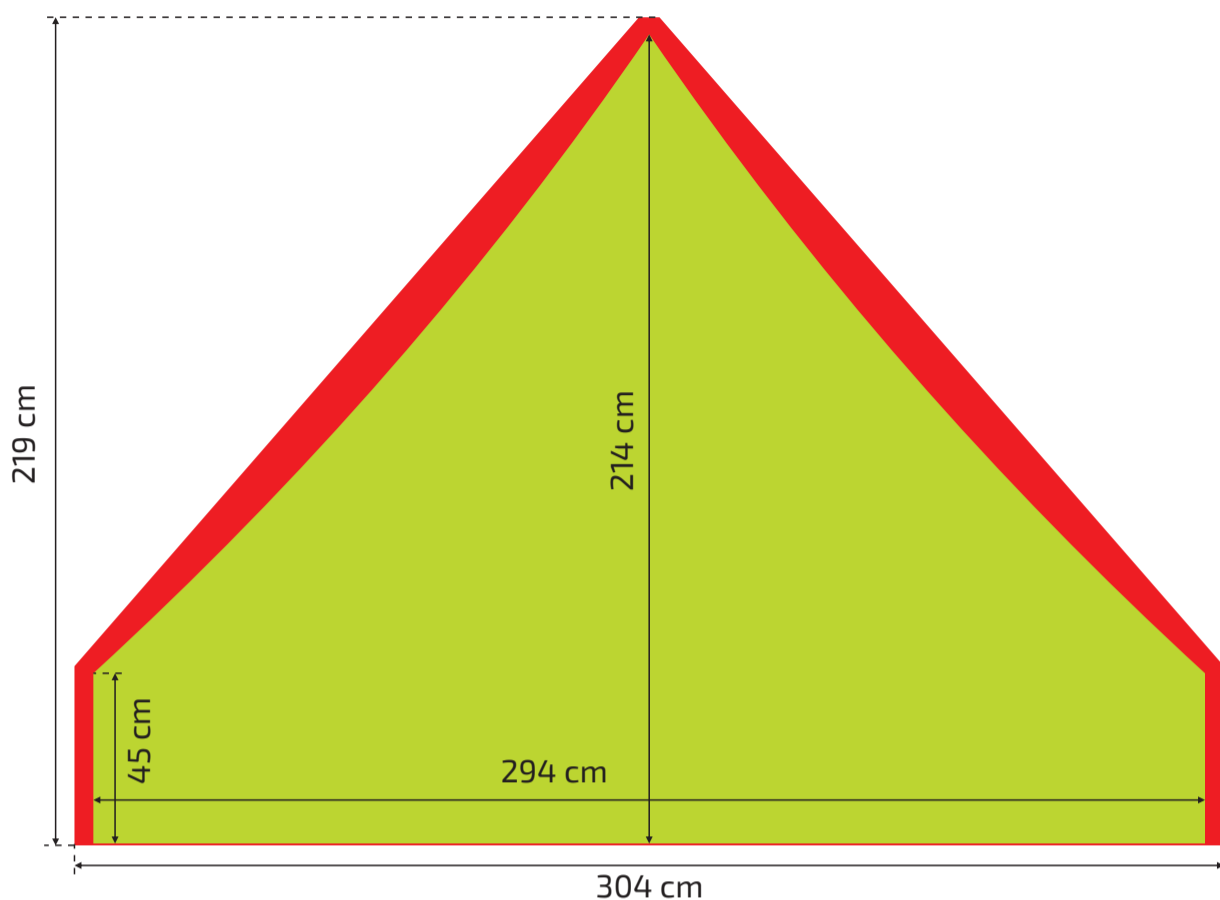

## Expo telt 3x3 m

Scale 1:20

Top x 4

Side vægge x 1, 2 eller 3

 Synligt trykområde

 Overlap - er ikke synligt efter færdiggørelse

**Mål på PDF-fil: Top: Br. 304 x H. 219 cm. Sidevæg: Br. 298 x H. 202,5 cm**