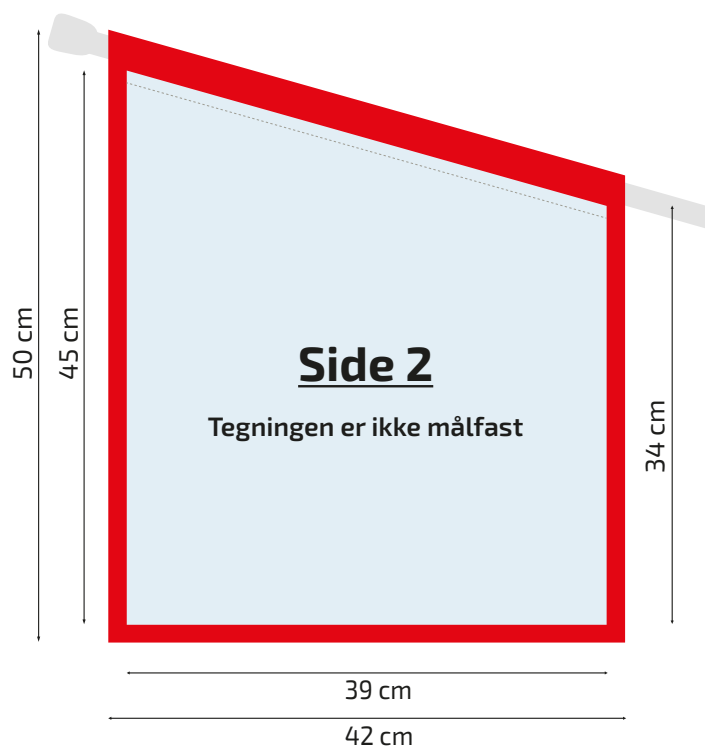

Kioskflag 39 x 45 cm

-  Synligt trykområde: 39 cm x 45 cm
-  Overlap - ikke synligt efter færdiggørelse

- Grafik og tekst holdes indenfor det lyseblå felt og under den stiplede linje.
- Der skal leveres PDF fil for både side 1 og side 2 af flaget.
- Mål på PDF-fil: Br. 42 x H. 50 cm.
- Printfilen genereres som PDF uden skæremærker.
- Al tekst skal være i outline (vektoreret).
- Opløsning bør være min. 200 dpi.
- Farver skal defineres som CMYK.