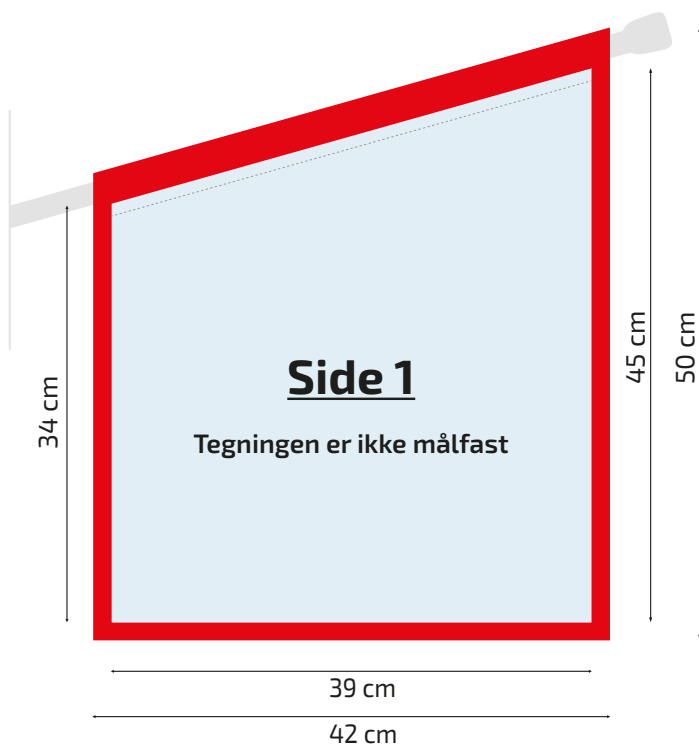

Kioskflag 39 x 45 cm

-  Synligt trykområde: 39 cm x 45 cm
-  Overlap - ikke synligt efter færdiggørelse

- Grafik og tekst holdes indenfor det lyseblå felt og under den stiplede linje.
- Der skal leveres PDF fil for både side 1 og side 2 af flaget.
- Mål på PDF-fil: Br. 42 x H. 50 cm.
- Printfilen genereres som PDF uden skæremærker.
- Al tekst skal være i outline (vektoreret).
- Opløsning bør være min. 200 dpi.
- Farver skal defineres som CMYK.