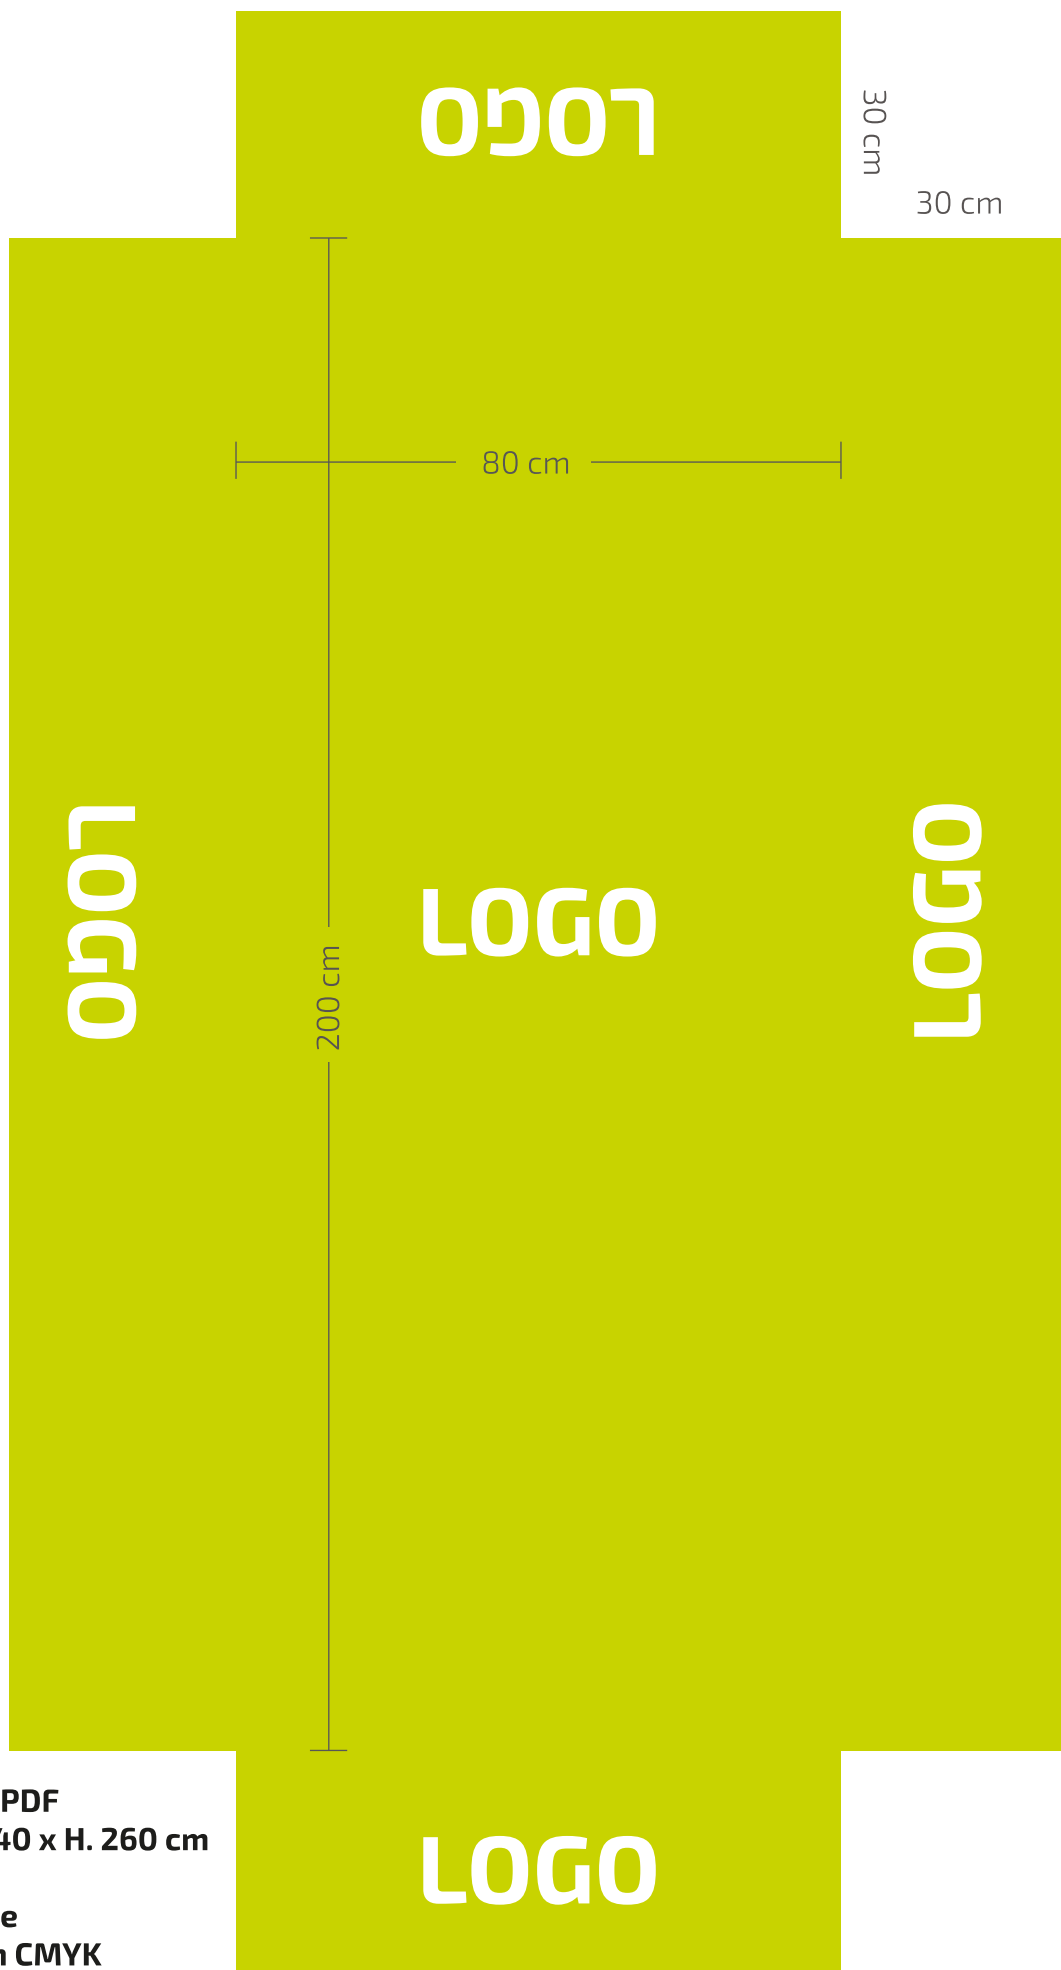

Scale 1:10

Størrelse på borddug:  
L. 200 x Br. 80 x H. 30 cm

Printfilen genereres som PDF  
Størrelse på PDF-fil: Br. 140 x H. 260 cm  
Ingen skæremærker  
Al tekst skal være i outline  
Farver skal defineres som CMYK