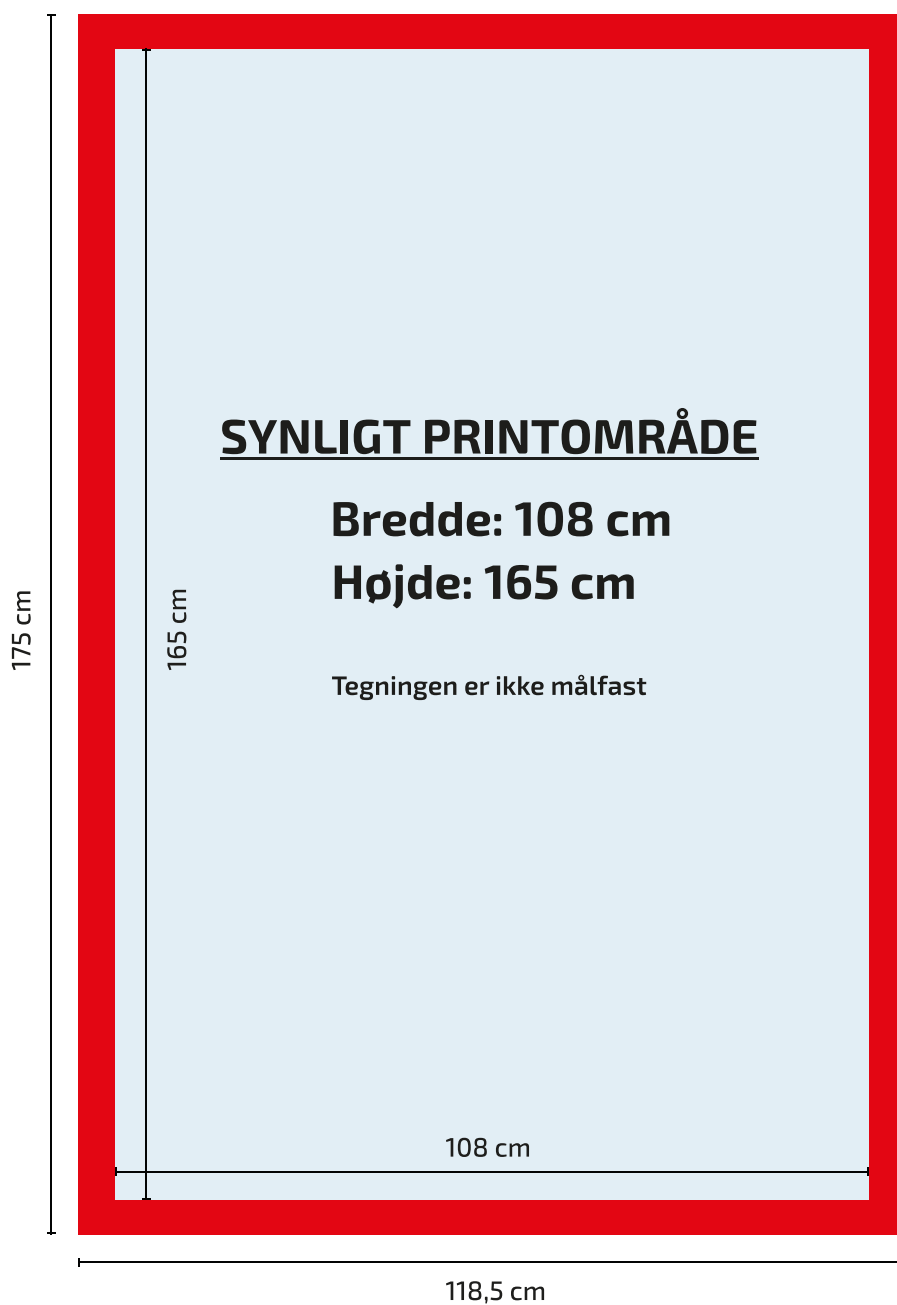

## Abribus, Adshel plakat

-  Synligt trykområde: 108 cm x 165 cm
-  Ikke synligt efter færdiggørelse (118,5 x 175 cm)

- Mål på PDF-fil: Br. 118,5 x H. 175 cm. + beskæring.
- Printfilen genereres som trykklar highres PDF med 5 mm beskæring og skæremærker.
- Al tekst skal være i outline (vektoreret).
- Opløsning bør være min. 100 dpi.
- Farver skal defineres som CMYK (4-farve digitalprint).