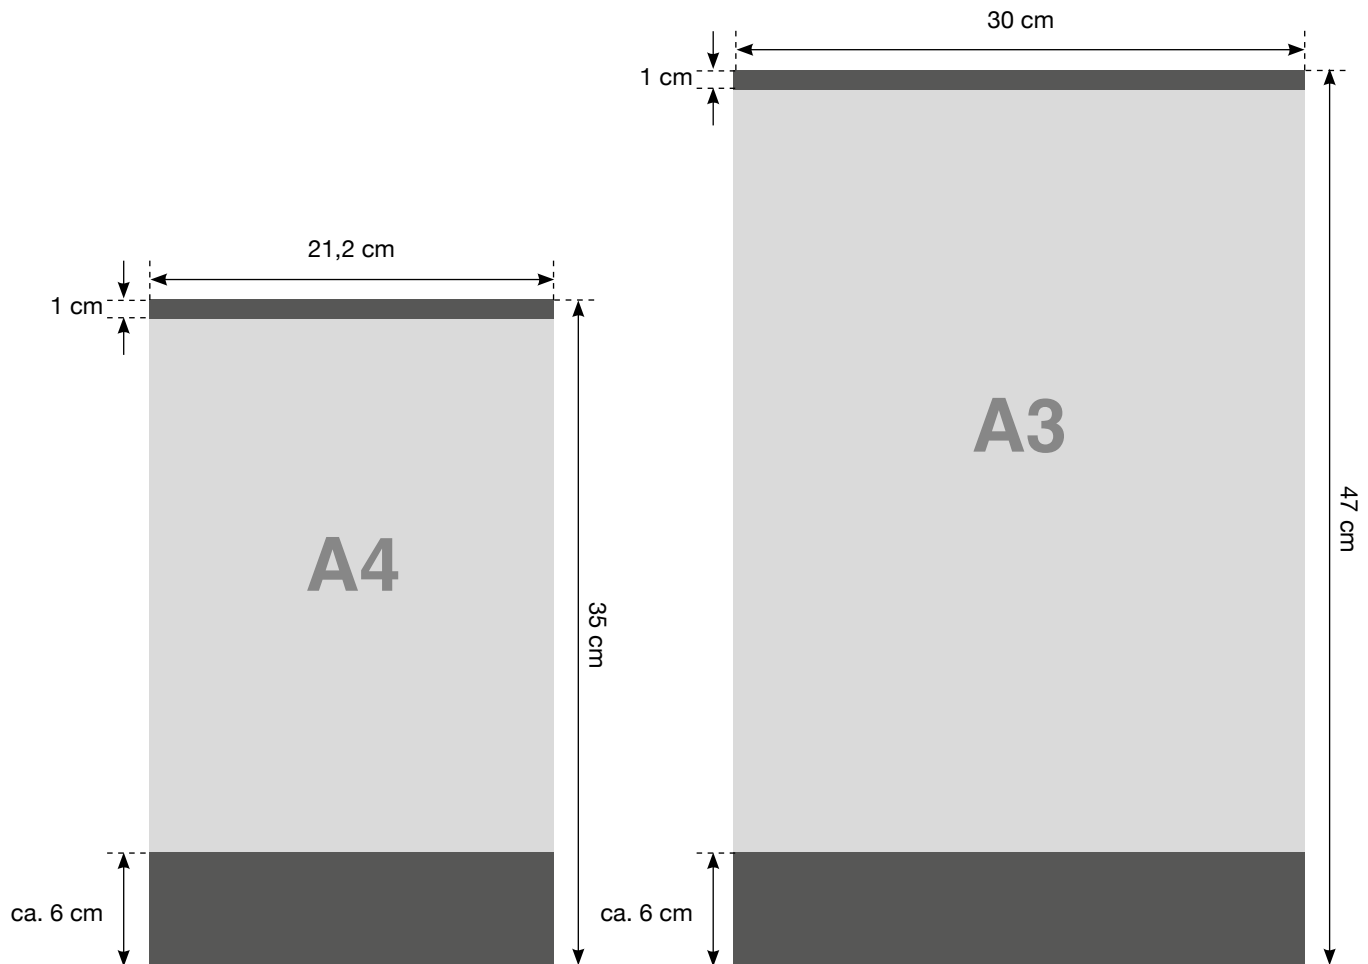

Tegningen er ikke målfast

-  Synligt område - Placér tekst og logo inden for dette område
-  Overlap - Dækkes af topramme og kasette.  
Lad baggrundsgrafik/baggrundsfarve dække dette område.

- Størrelse på Produktionsfil:  
A4: Br. 21,2 x H. 35 cm (synligt område: 21,2 x ca. 28 cm)  
A3: Br. 30 x H. 47 cm (synligt område: 30 x ca. 40 cm)
- Produktionsfilen leveres som PDF (High Quality Print) i CMYK og uden skæremærker.
- Opløsning: Min. 150 dpi i 1:1.
- Al tekst skal være i outline (vektoreret).
- Importerede billeder skal være defineret som CMYK, samt at de skal være inkluderet/embeddet i dokumentet.