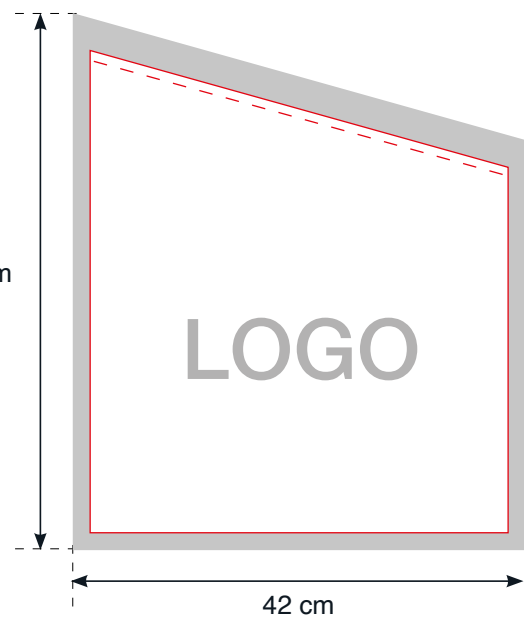

- Overlap (Ikke synlig efter færdiggørelse). 50 cm
- Beskærings linje (39 x 45 cm)
- Syning

- Størrelse på PDF-fil: 42 x 50 cm.
- Grafik og tekst holdes indenfor det lysegrå felt og under den stiplede linje.
- Der skal leveres PDF fil for både side 1 og side 2 af flaget.
(I vores skabeloner ligger begge sider samlet i én skabelon)
- Al tekst skal være i outline (vektoreret).
- Opløsning bør være min. 200 dpi.
- Produktionsfilen genereres som PDF (High Quality Print) uden beskæringsmærker.
- Farver skal defineres som CMYK.

[Link til kioskflag 39 x 45 cm](#)