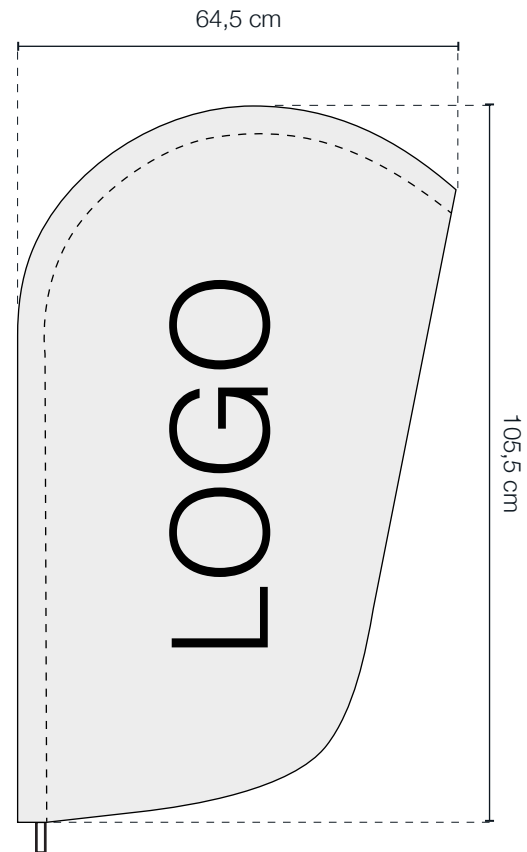

Skabelon (størrelse)

Færdig beachflag (størrelse)

-  Grafik område. (Hold tekst og grafik indenfor denne linje.)
-  Beskærings linje. (Baggrundsfarve skal gå helt ud til denne linje.)
-  Forkant af område ved stang
-  Bagkant af område ved stang

- Produktionsfil størrelse: Br. 68,5 x H. 109,5 cm.
- Produktionsfilen leveres som PDF (High Quality Print) uden skæremærker.
- Lad baggrundsfarve/baggrundsbillede dække hele det røde område.
- Hold grafik og tekst inden for den grønne linje.
- Al tekst skal være i outline (vektoreret).
- Opløsning bør være min. 200 dpi.
- Farver skal defineres som CMYK.