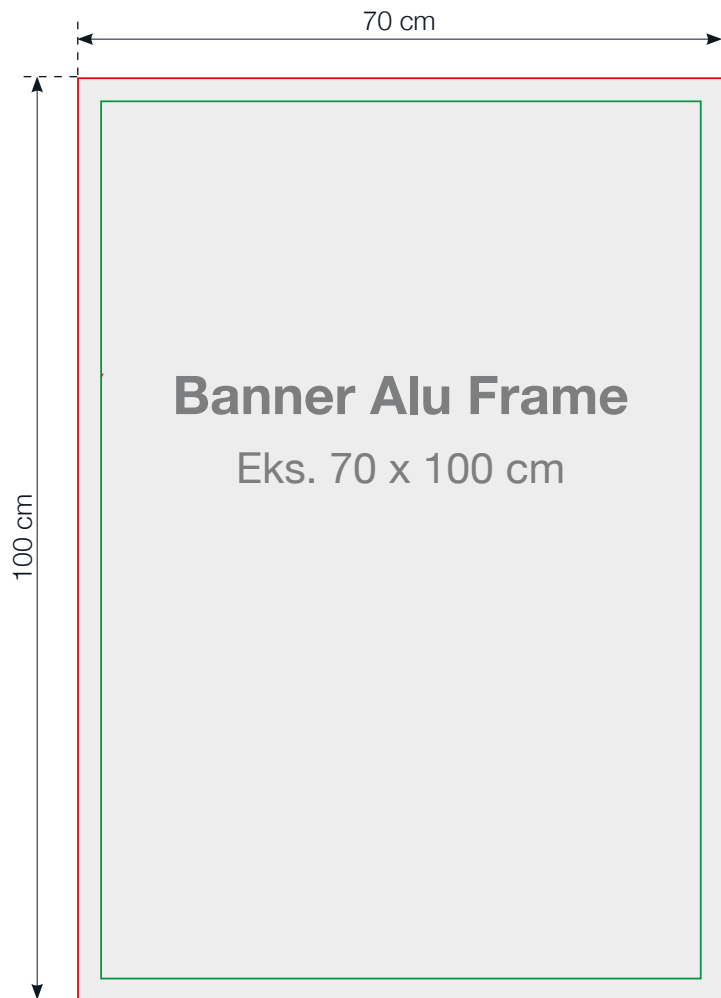

Standardstørrelser:

- A4
- A3
- A2
- A1
- 50 x 50 cm
- 60 x 60 cm
- 70 x 100 cm
- 100 x 150 cm
- 100 x 200 cm

-  Synligt område / Beskæring.
-  Grafik område. (Hold tekst og grafik indenfor denne linje.)

- Størrelse på Produktionsfil: Se standardstørrelser ovenfor.
- Produktionsfilen leveres som PDF (High Quality Print) uden skæremærker og bleed i 1:1 eller 10% af original størrelse.
- Lad baggrundsfarve/baggrundsbillede gå helt til kant.
- Hold grafik og tekst inden for den grønne linje (2,5 cm fra kant hele vejen rundt).
- Al tekst skal være i outline (vektoreret).
- Opløsning bør være min. 200 dpi i størrelse 1:1
- Farver skal defineres som CMYK.

[Link til Banner Alu Frame - standard størrelser](#)