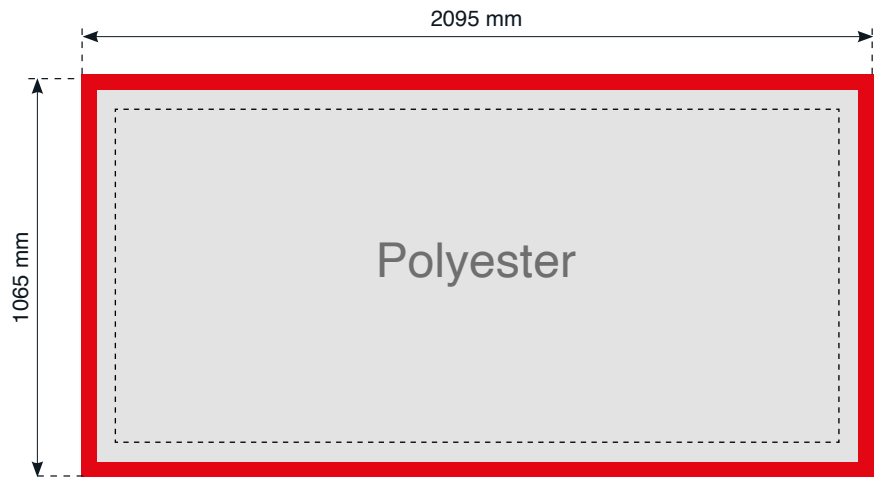

 Produktionsfil  
(Synligt efter færdiggørelse)

 Beskæring.  
Ikke synligt efter færdiggørelse,  
men baggrundsfarve/grafik  
skal fylde hele dette område.

 Grafik område  
Hold tekst og grafik  
indenfor dette område

- Størrelse på Produktionsfil: Frontlit: Br. 2015 x H. 985 mm | Polyester: Br. 2095 x H. 1065 mm
- Produktionsfilen genereres som PDF (High Quality Print) uden beskæringsmærker.
- Opløsning: Min. 100 dpi i størrelse 1:1.
- Al tekst skal være i outline (vektoreret).
- Farver skal defineres som CMYK (4 farver).